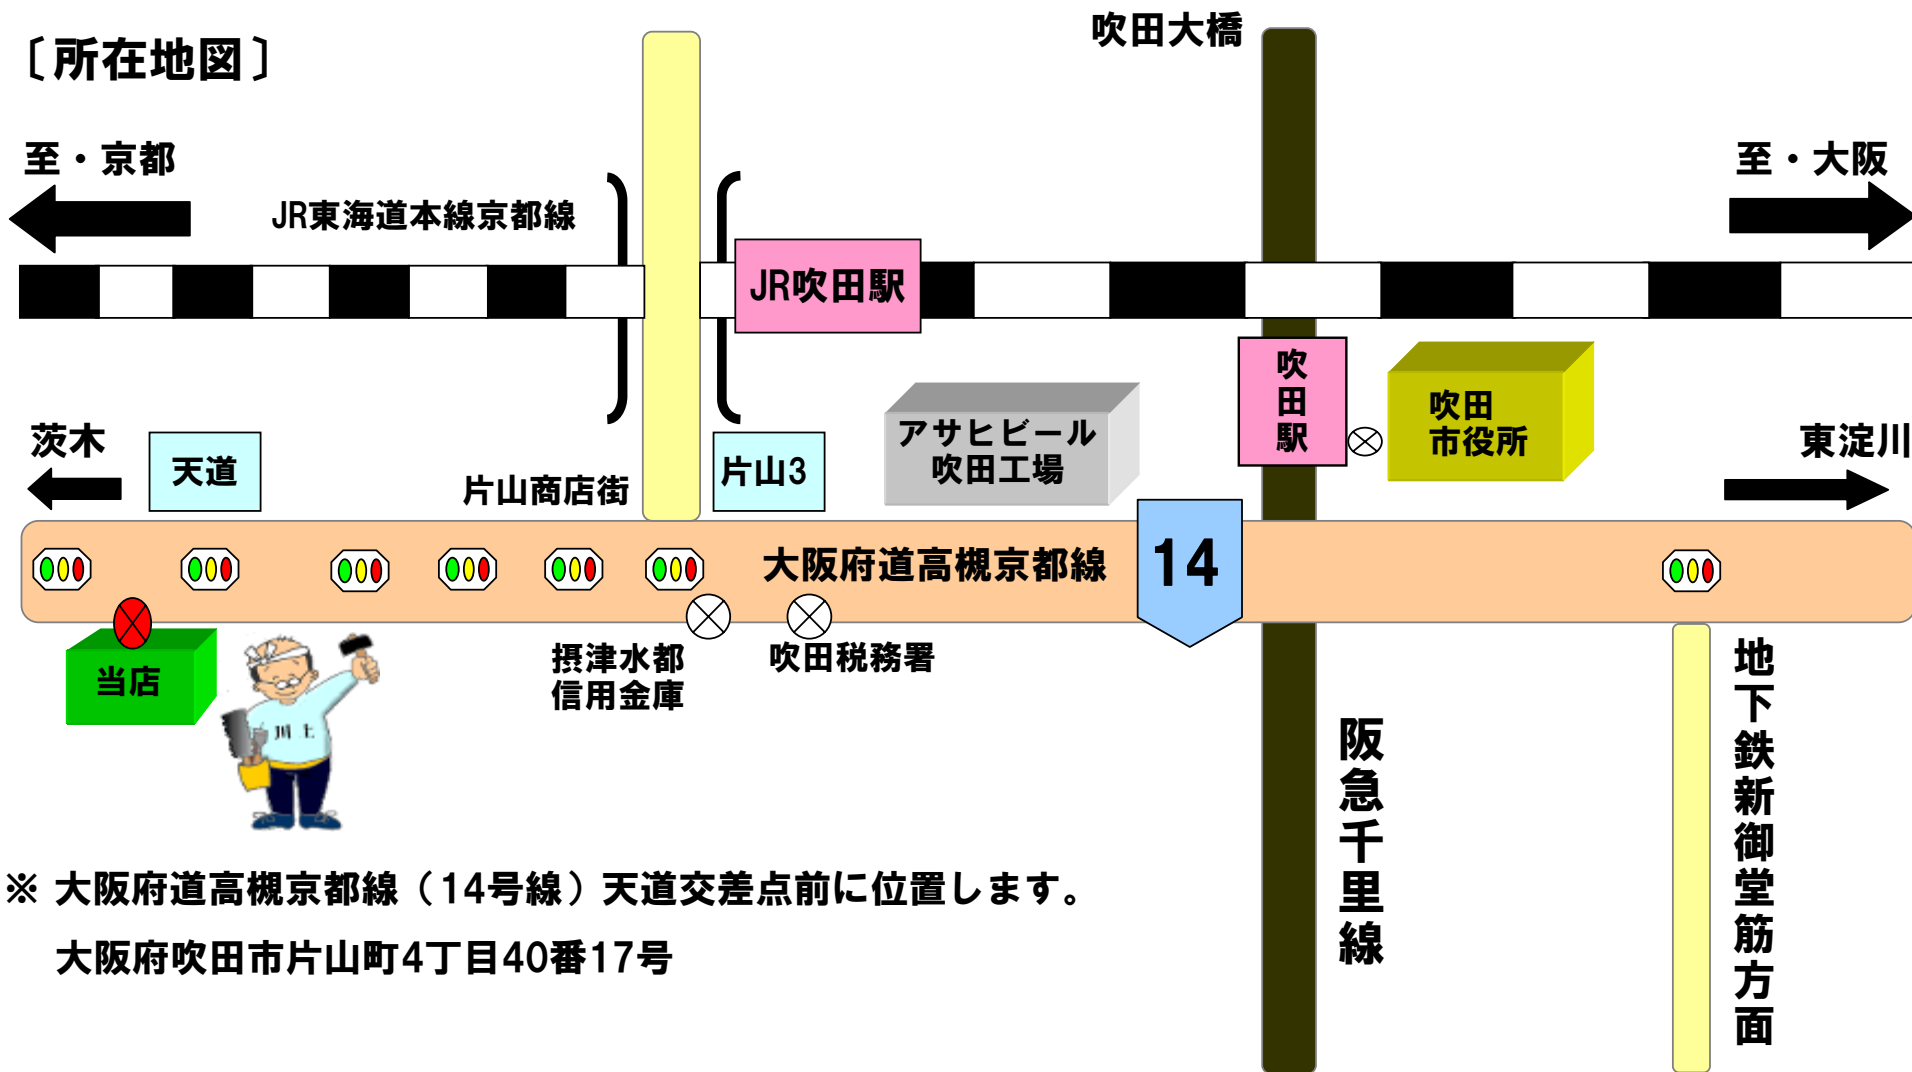

〔所在地図〕

※ 大阪府道高槻京都線（14号線）天道交差点前に位置します。

大阪府吹田市片山町4丁目40番17号