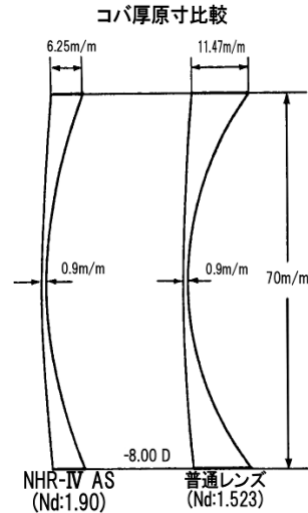

度数	球面															
	0	0	1	1	1	2	2	2	3	3	3	4	4	4	4	4
3.00	5	0	5	0	5	0	5	0	5	0	5	0	5	0	5	0
3.25	5	0	5	0	5	0	5	0	5	0	5	0	5	0	5	0
3.50	5	0	5	0	5	0	5	0	5	0	5	0	5	0	5	0
3.75	5	0	5	0	5	0	5	0	5	0	5	0	5	0	5	0
4.00	5	0	5	0	5	0	5	0	5	0	5	0	5	0	5	0
4.25	5	0	5	0	5	0	5	0	5	0	5	0	5	0	5	0
4.50	5	0	5	0	5	0	5	0	5	0	5	0	5	0	5	0
4.75	5	0	5	0	5	0	5	0	5	0	5	0	5	0	5	0
5.00	5	0	5	0	5	0	5	0	5	0	5	0	5	0	5	0
5.25	5	0	5	0	5	0	5	0	5	0	5	0	5	0	5	0
5.50	5	0	5	0	5	0	5	0	5	0	5	0	5	0	5	0
5.75	5	0	5	0	5	0	5	0	5	0	5	0	5	0	5	0
6.00	5	0	5	0	5	0	5	0	5	0	5	0	5	0	5	0
6.25	5	0	5	0	5	0	5	0	5	0	5	0	5	0	5	0
6.50	5	0	5	0	5	0	5	0	5	0	5	0	5	0	5	0
6.75	5	0	5	0	5	0	5	0	5	0	5	0	5	0	5	0
7.00	5	0	5	0	5	0	5	0	5	0	5	0	5	0	5	0
7.25	5	0	5	0	5	0	5	0	5	0	5	0	5	0	5	0
7.50	5	0	5	0	5	0	5	0	5	0	5	0	5	0	5	0
7.75	5	0	5	0	5	0	5	0	5	0	5	0	5	0	5	0
8.00	5	0	5	0	5	0	5	0	5	0	5	0	5	0	5	0
8.25	5	0	5	0	5	0	5	0	5	0	5	0	5	0	5	0
8.50	5	0	5	0	5	0	5	0	5	0	5	0	5	0	5	0
8.75	5	0	5	0	5	0	5	0	5	0	5	0	5	0	5	0
9.00	5	0	5	0	5	0	5	0	5	0	5	0	5	0	5	0
9.25	5	0	5	0	5	0	5	0	5	0	5	0	5	0	5	0
9.50	5	0	5	0	5	0	5	0	5	0	5	0	5	0	5	0
9.75	5	0	5	0	5	0	5	0	5	0	5	0	5	0	5	0
10.00	5	0	5	0	5	0	5	0	5	0	5	0	5	0	5	0
10.25	5	0	5	0	5	0	5	0	5	0	5	0	5	0	5	0
10.50	5	0	5	0	5	0	5	0	5	0	5	0	5	0	5	0
10.75	5	0	5	0	5	0	5	0	5	0	5	0	5	0	5	0
11.00	5	0	5	0	5	0	5	0	5	0	5	0	5	0	5	0
11.25	5	0	5	0	5	0	5	0	5	0	5	0	5	0	5	0
11.50	5	0	5	0	5	0	5	0	5	0	5	0	5	0	5	0
11.75	5	0	5	0	5	0	5	0	5	0	5	0	5	0	5	0
12.00	5	0	5	0	5	0	5	0	5	0	5	0	5	0	5	0
12.25	5	0	5	0	5	0	5	0	5	0	5	0	5	0	5	0
12.50	5	0	5	0	5	0	5	0	5	0	5	0	5	0	5	0
12.75	5	0	5	0	5	0	5	0	5	0	5	0	5	0	5	0
13.00	5	0	5	0	5	0	5	0	5	0	5	0	5	0	5	0
13.25	5	0	5	0	5	0	5	0	5	0	5	0	5	0	5	0
13.50	5	0	5	0	5	0	5	0	5	0	5	0	5	0	5	0
13.75	5	0	5	0	5	0	5	0	5	0	5	0	5	0	5	0
14.00	5	0	5	0	5	0	5	0	5	0	5	0	5	0	5	0
14.25	5	0	5	0	5	0	5	0	5	0	5	0	5	0	5	0
14.50	5	0	5	0	5	0	5	0	5	0	5	0	5	0	5	0
14.75	5	0	5	0	5	0	5	0	5	0	5	0	5	0	5	0
15.00	5	0	5	0	5	0	5	0	5	0	5	0	5	0	5	0
15.50	5	0	5	0	5	0	5	0	5	0	5	0	5	0	5	0
16.00	5	0	5	0	5	0	5	0	5	0	5	0	5	0	5	0
16.50	5	0	5	0	5	0	5	0	5	0	5	0	5	0	5	0
17.00	5	0	5	0	5	0	5	0	5	0	5	0	5	0	5	0
17.50	5	0	5	0	5	0	5	0	5	0	5	0	5	0	5	0
18.00	5	0	5	0	5	0	5	0	5	0	5	0	5	0	5	0
18.50	5	0	5	0	5	0	5	0	5	0	5	0	5	0	5	0
19.00	5	0	5	0	5	0	5	0	5	0	5	0	5	0	5	0
19.50	5	0	5	0	5	0	5	0	5	0	5	0	5	0	5	0
20.00	5	0	5	0	5	0	5	0	5	0	5	0	5	0	5	0

カラーの種類

ブラウン	15%	25%	50%
ソフト	色		

指 定

偏 心	不 可
ブ リ ズ ム	3 迄
ツ ボ ク リ	可
外 径 指 定	-
カラー片眼受注	不 可

特 長

1. 超超高屈折率レンズ(屈折率1.90)にて最高に薄くなり、強度視力補正に最適。
2. 非球面設計により、色収差を軽減し、周辺部のボケ、歪を抑え広範な視野実現。
3. 多層膜コートによる、反射防止効果により、明るく、鮮明な視野実現。
4. 有害紫外線(360~370nm以下)をカット。
5. 度数によっては4プリズムも可能。ご相談下さい。

仕 様

屈 折 率	1.9
比 重	4.0
ア ッ ペ 数	31
基 準 径	70mm